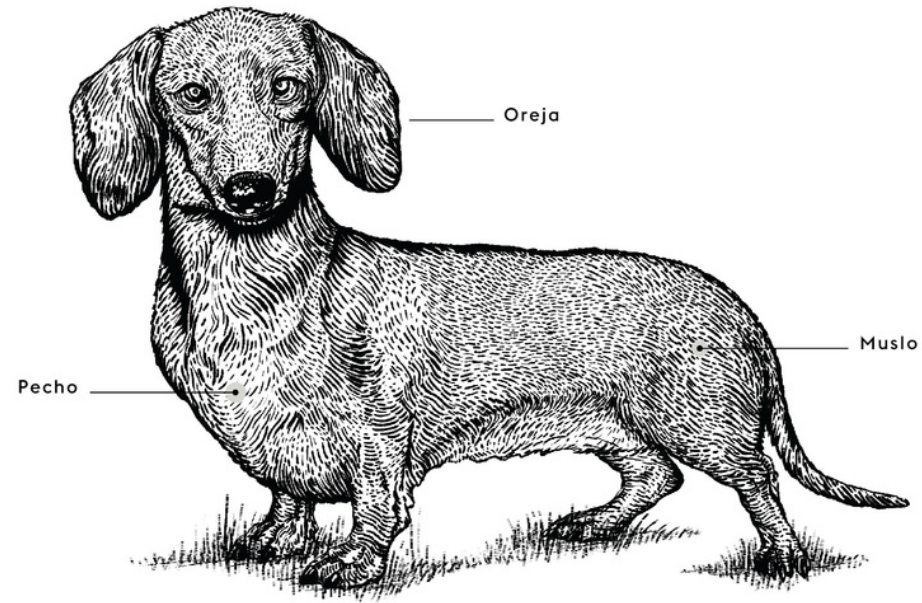

CANIS LUPUS FAMILIARIS

Coral Medrano

DUBIUS.XYZ

Edición septiembre-octubre

©Coral Medrano, 2021

Canis Lupus Familiaris

La reproducción de los textos e imágenes depende de la autorización de la autora.

Canis lupus familiaris es una serie (aún en proceso) de imágenes inspiradas en los pósters de razas de perros que la madre de la autora recibía como regalo en sus congresos de veterinaria.

Aquí, ella reinterpreta esas ilustraciones de su infancia como láminas científicas antiguas, y además recupera la técnica del grabado y la adapta a un medio digital.

Michelle Pérez-Lobo

RAZA
DACHSHUND

•

RAZA
GRAN DANÉS

•

RAZA
BULL TERRIER INGLÉS

•