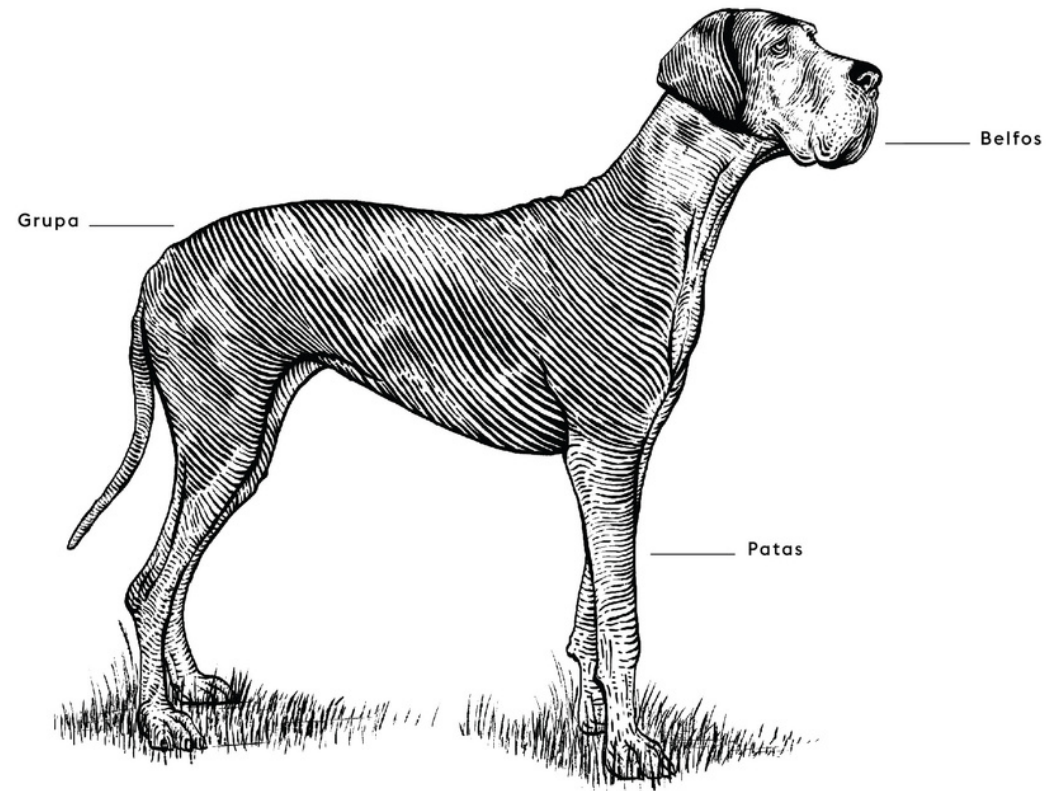

CANIS LUPUS FAMILIARIS

Coral Medrano

DUBIUS.XYZ

Edición septiembre-octubre

©Coral Medrano, 2021

Canis Lupus Familiaris

La reproducción de los textos e imágenes depende de la autorización de la autora.

Canis lupus familiaris es una serie (aún en proceso) de imágenes inspiradas en los pósters de razas de perros que la madre de la autora recibía como regalo en sus congresos de veterinaria.

Aquí, ella reinterpreta esas ilustraciones de su infancia como láminas científicas antiguas, y además recupera la técnica del grabado y la adapta a un medio digital.

Michelle Pérez-Lobo

RAZA
DACHSHUND

•

RAZA
GRAN DANÉS

•

RAZA
BULL TERRIER INGLÉS

•